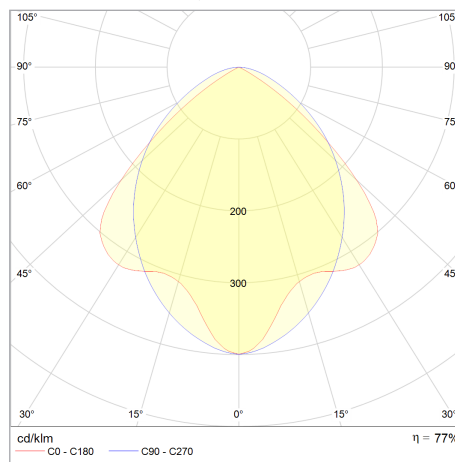

Valaisimen valonjako/G5 120 cm 2x18 W

Valaisimen valonjako/E3 120 cm 2x20 W

Suoritusarvot suositellulla vaihdettavalla valonlähteellä*

Malli	VV18E120G5-840	VV20E120E3-840
Putken pituus (cm)	120	120
Optiikka	Semiopaali	Opaali
Teho (W)	2 x 18	2 x 20
Väriämpötila (K)	4000	4000
Valovirta (lm)	5 350	4100