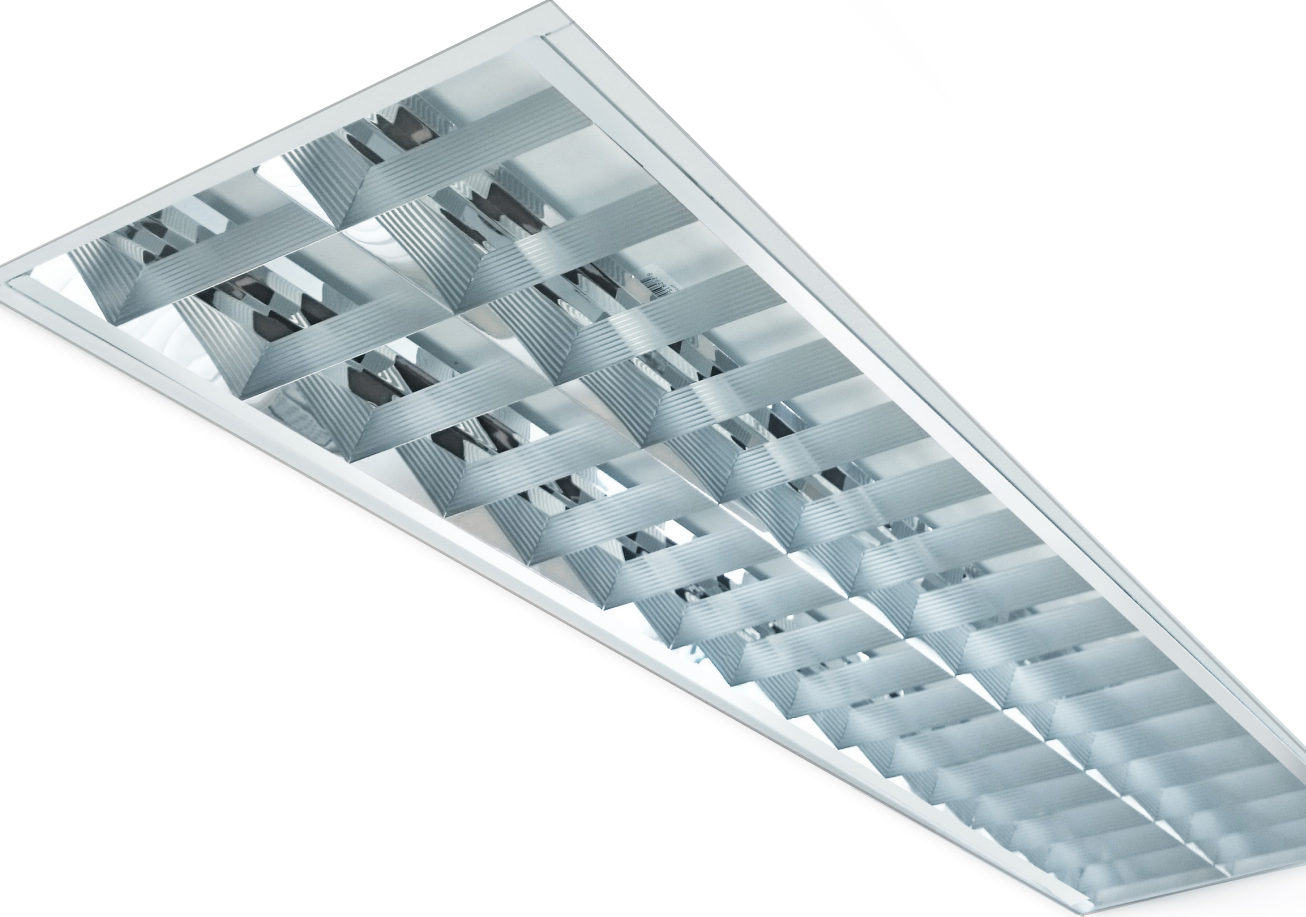

LED-Uniqa upotettava

UPOTETTAVA LED-VALAISIN VAIHDETTAVALLA VALONLÄHTEELLÄ

valtavallo

Käyttöolosuhteet

Upotettava LED-Uniqa on muotoilultaan yksinkertaisen tyylikäs valaisin toimisto- ja liiketiloihin. Valaisin sopii käytettäväksi erityisen hyvin esimerkiksi toimistoissa, edustus- ja konferenssituloissa, liiketiloissa ja muissa julkisissa tiloissa. Kun valonlähteeksi valitaan G5 Dimmable LED-valoputki, se on himmennettävissä LED-himmennin, SwitchDim- tai Dali-ohjauksen avulla.

Asennus ja huolto

Valaisinrunko uppoasennetaan kattoon. Valaisinrungossa ei ole rikkoontuvia erillisiä liitäntälaitteita, ja näin se ei normaalin puhdistuksen lisäksi vaadi muuta huoltoa kuin valoputken vaihdon. Valtavallo LED-valoputki on helposti asennettavissa ja vaihdettavissa valaisinrunkoon ilman sähkötyötä. Valaisinrunko on saatavilla kahdessa eri pituudessa ja yhden, kahden tai neljän LED-valoputken versiona (ks. tarkemmat mitat kääntöpuolelta).

LED-Uniqa upotettava

UPOTETTAVA LED-VALAISIN VAIHDETTAVALLA VALONLÄHTEELLÄ

valtavalo

Tekniset tiedot

Malli	LED-Uniqa upotettava 2x600 mm	LED-Uniqa upotettava 4x600 mm	LED-Uniqa upotettava 1x1200 mm	LED-Uniqa upotettava 2x1200 mm
Mitat* (pituus A x leveys B x korkeus C, mm)	2 x 60 cm LED-valoputkea	4 x 60 cm LED-valoputkea	1 x 120 cm LED-valoputki	2 x 120 cm LED-valoputki
	596 x 296 x 80	596 x 596 x 80	1196 x 160 x 80	1196 x 296 x 80
Paino (kg)	1,8	3,3	2,1	3,4
Liitäntä	T8/G13			
Sähköverkko	230 V AC, 50/60 Hz			
Suojaus	IP20			
Materiaali	Valkoinen teräspeltirunko, kiiltävä/matta alumiiniritiä			
Takuu	Valaisinrunko 5 vuotta, valonlähde 5-7 vuotta mallista riippuen			
Asennus	Upotus T-listakattoon			
Himmennys	Valaisin voidaan varustaa Dali-, SwitchDim- tai LED-himmenninkäyttöön.			
Lisätiedot	Soveltuu käytettäväksi vain LED-valoputkilla, ei voida käyttää perinteisen loisteputken kanssa. Valtavalo LED-valoputket tilataan erikseen.			