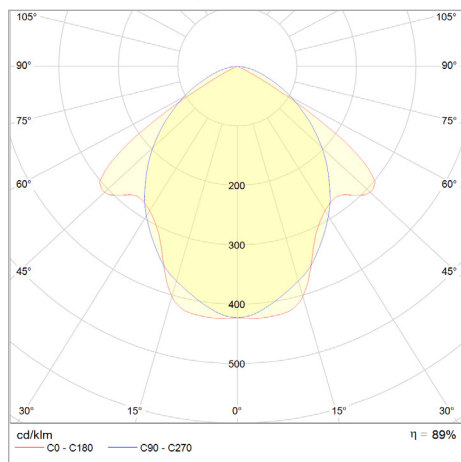

Valaisimen valonjako/G5 120 cm 2x18 W

Valaisimen valonjako/E3 120 cm 2x20 W

Suoritusarvot suositellulla vaihdettavalla valonlähteellä*

Malli	VV18E120G5-840	VV20E120E3-840
Putken pituus (cm)	120	120
Optiikka	Semiopaali	Opaali
Teho (W)	2 x 18	2 x 20
Väriämpötila (K)	4000	4000
Valovirta (lm)	5 350	4100