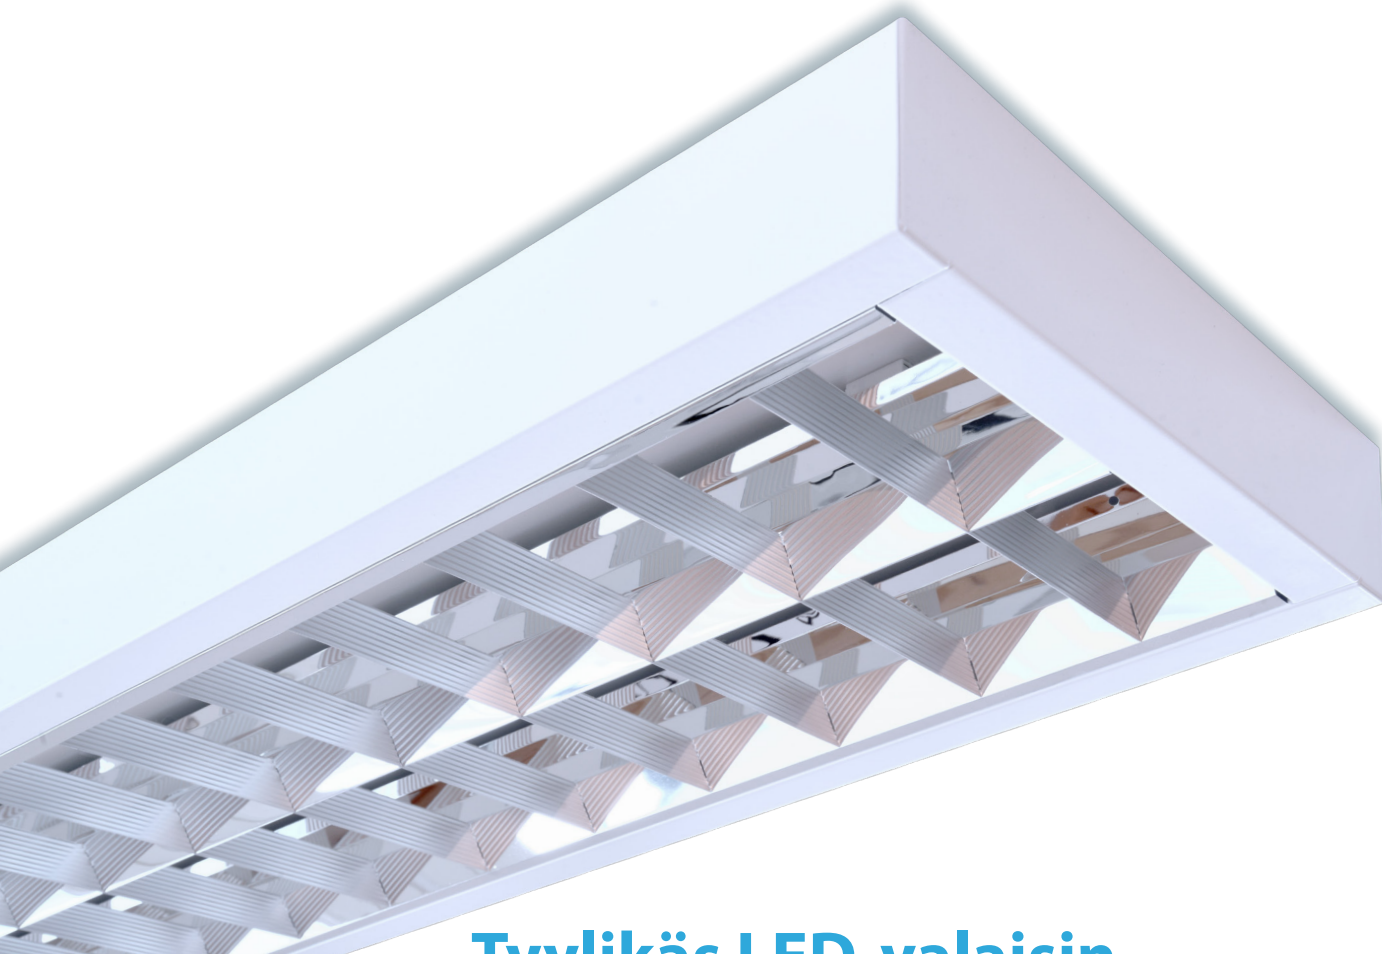

LED-Uniqa

TYYLIKÄS TOIMISTO- JA LIIKETILOJEN VALAISIN

valtavallo

Tyylikäs LED-valaisin toimistoihin ja julkisiin tiloihin

Käyttöolosuhteet

LED-Uniqa on muotoilultaan yksinkertaisen tyylikäs toimisto- ja liiketilojen valaisin. Tyypillisiä käyttökohteita ovat esimerkiksi toimistot, edustus- ja konferenssitilat, liiketilat ja muut julkiset tilat. LED-Uniqa on saatavana yksi- ja kaksiputkisena mallina.

Asennus ja huolto

LED-Uniqa voidaan asentaa ripustusasennuksella sekä asentaa valaisinkiskoon tai suoraan kattopintaan. Valaisimessa on vaihdettavat valonlähteet, jotka ovat helposti asennettavissa ja vaihdettavissa valaisinrunkoon ilman sähkötyötä. Itse valaisinrunko ei normaalin puhdistuksen lisäksi vaadi muuta huoltoa kuin valoputken vaihdon. Kun valonlähteeksi valitaan G5 Dimmable LED-valoputki, se on himmennettävissä LED-himmennin, SwitchDim- tai Dali-ohjauksen avulla.