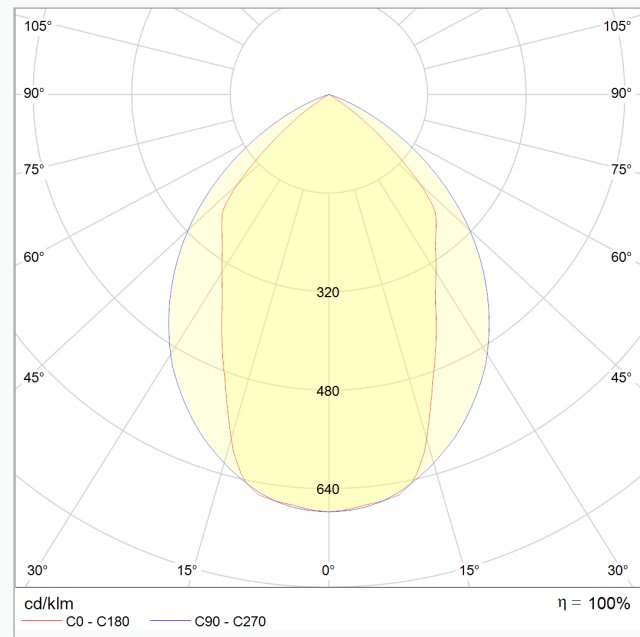

Valaisimen valonjako/4x G4 60 cm 10W

Valaisimen valonjako/4 x E3 60 cm 10W

Suoritusarvot suositellulla vaihdettavalla valonlähteellä*

Malli	VV10E060G4-840	VV10E060E3-840
Putken pituus (cm)	60	60
Optiikka	Semiopaali	Semiopaali
Teho (W)	2 x 10	2 x 10
Väriämpötila (K)	4000	4000
Valovirta (lm)	4010	4100