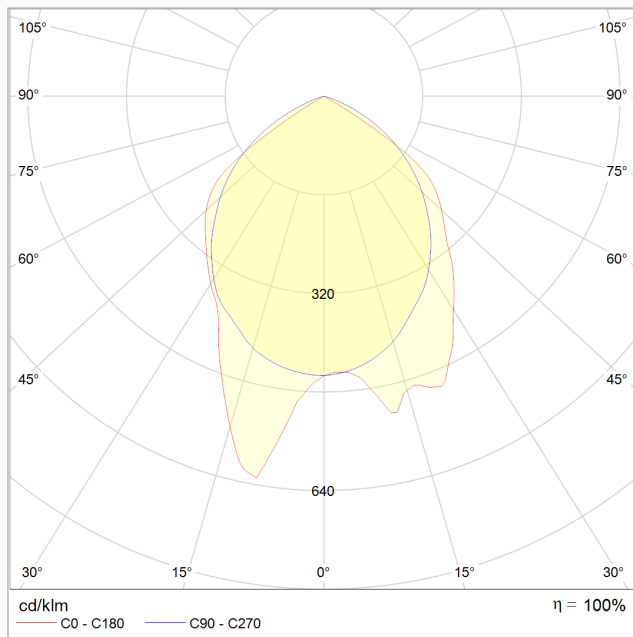

Valaisimen valonjako/4x G4 60 cm 10W

Valaisimen valonjako/4 x E3 60 cm 10W

Suoritusarvot suositellulla vaihdettavalla valonlähteellä*

Malli	VV10E060G4-840	VV10E060E3-840
Putken pituus (cm)	60	60
Optiikka	Semiopaali	Semiopaali
Teho (W)	2 x 10	2 x 10
Väriämpötila (K)	4000	4000
Valovirta (lm)	4010	4100