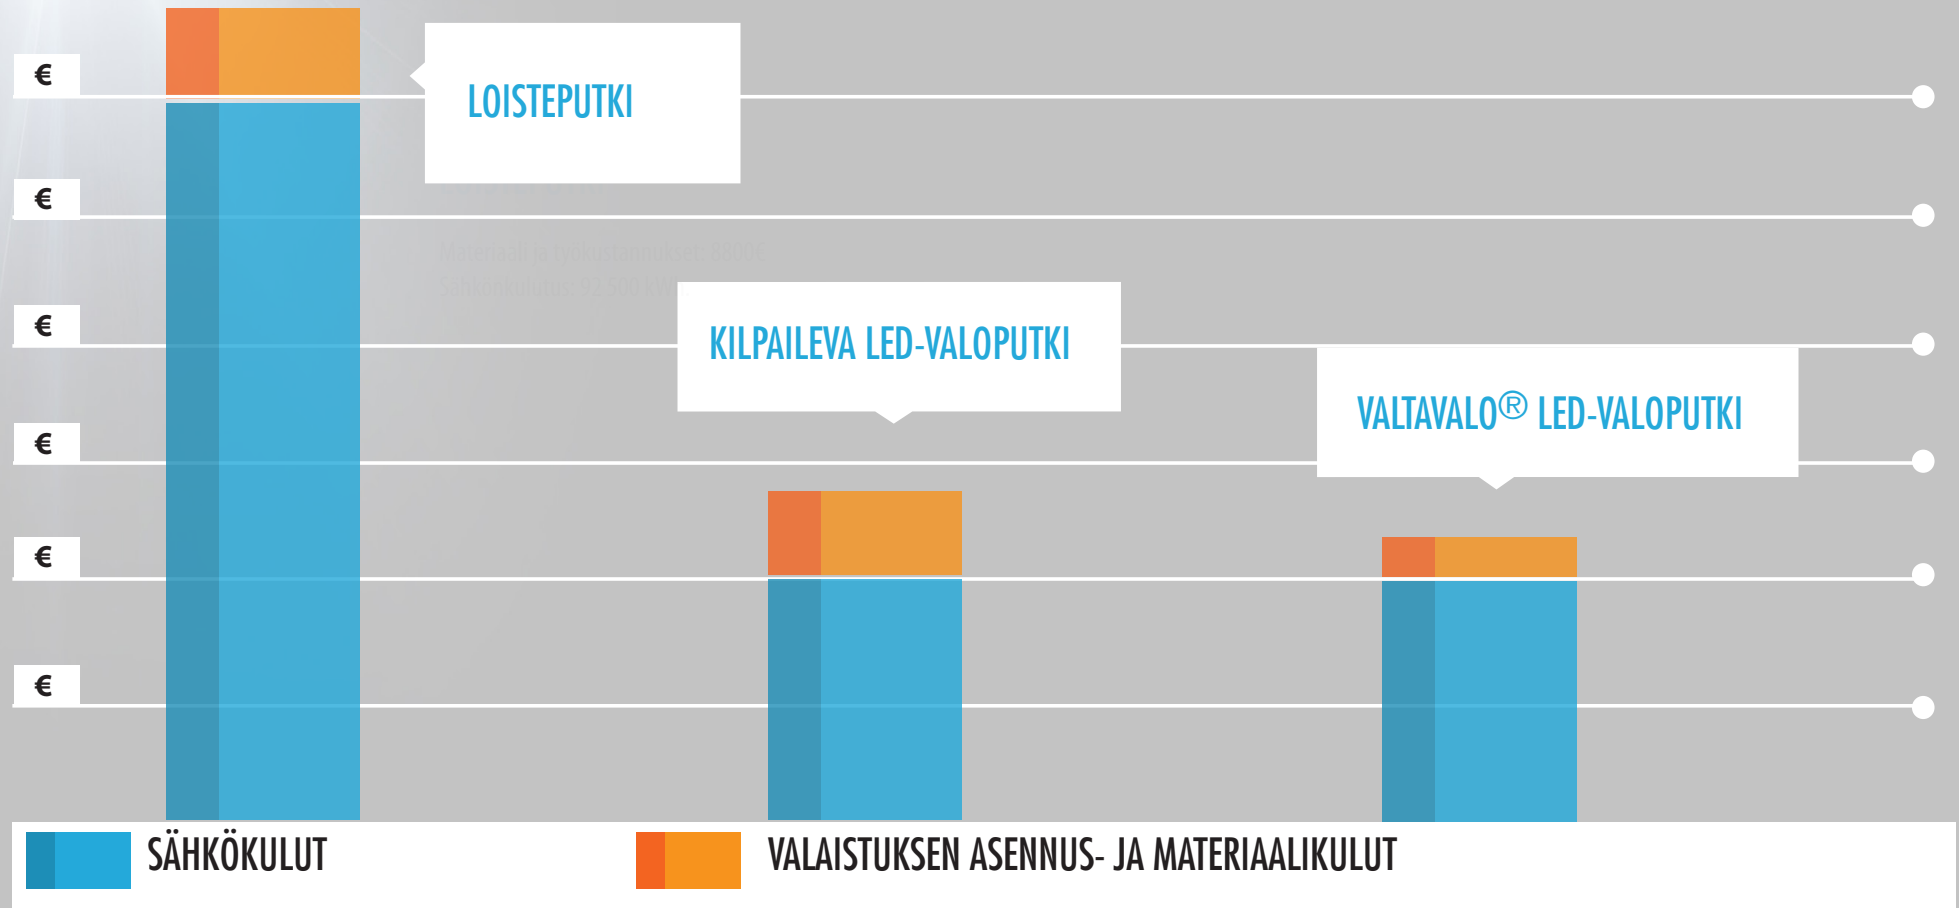

VALTAVALO® LED-VALOPUTKEN
KESKIMÄÄRÄINEN ELINIKÄ ON MARKKINOIDEN PISIN

YHDEN VALTAVALO® LED-VALOPUTKEN ELINKAAREN AIKANA TAVALLISIA LOISTEPUTKIA KULUU N. 12,5 KAPPALETTA JA KILPAILEVIA LED-VALOPUTKIA N. 3,25 KAPPALETTA.

VALTAVALO® LED-VALOPUTKI - ELINKAARIKUSTANNUKSILTAAN MARKKINOIDEN EDULLISIN

LASKENTAPERUSTEINA KÄYTETTY KESKIMÄÄRÄISTÄ LOISTEPUTKEN JA LED-VALOPUTKEN HINTAA SEKÄ KESKIMÄÄRÄISTÄ ASENNUSHINTAA. SÄHKÖN HINTA LASKELMASSA 0,10 EUROA /kWh. KUSTANNUKSET LASKETTU VALTAVALO LED-VALOPUTKEN KESKIMÄÄRÄISEN ELINKAAREN AJALLE.