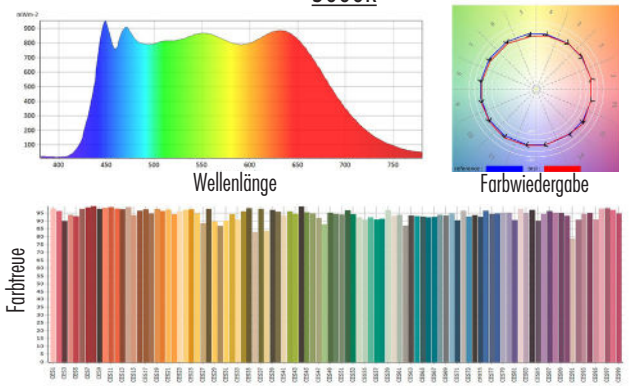

Natürliches Sonnenlicht umfasst das volle Farbspektrum, sogar jenseits dessen, was wir mit dem bloßen Auge sehen können, wie beispielsweise Ultraviolett und Infrarot. Valtavallo LED-Röhren mit vollem Farbspektrum wurden zur Imitation des natürlichen Sonnenlichts im Freien konzipiert. Das Licht umfasst das volle Spektrum des für das Auge sichtbaren Lichts und ähnelt stark dem Spektrum des Sonnenlichts. LED-Röhren mit vollem Farbspektrum erzeugen Licht von hoher Farbwiedergabe (CRI 97–98,5), was ein exaktes Farbbild ermöglicht. Wie natürliches Sonnenlicht wirkt sich auch Vollspektrumlicht positiv auf unser Wohlbefinden aus: Es kann dazu führen, dass wir uns besser fühlen, schneller lernen und produktiver werden. Darüber hinaus wurde festgestellt, dass flimmerfreies Licht eine wesentliche Rolle bei der Verbesserung des Wohlbefindens bei der Arbeit spielt sowie bei Vermeidung von Arbeitsunfällen, insbesondere in industriellen Bereichen.

FÜR ANWENDUNGEN, DIE EXTREME FARBVERGLEICHE ERFORDERN

Mithilfe des Vollspektrumlichts können feinste Details und Farben leicht ausgemacht werden. Vollspektrum-Lichtquellen als solche sind für Anwendungen, die ein exaktes oder einheitliches Farbbild erfordern, unerlässlich. Beispielsweise benötigen Beschäftigte im Bereich Kunst, Fotografie und Grafik Vollspektrum-Lichtquellen, damit Ungenauigkeiten in der Farbwahrnehmung ihre Arbeit nicht erschweren. Die gleiche Eigenschaft ist auch in vielen industriellen Anwendungen erforderlich.

Alle Farbtemperaturoptionen für Vollspektrum-LED-Röhren sind unten aufgeführt.

3000K

4000K

5000K

6500K

Valtavallo Ltd.
Sammaltie 14
90620 Oulu, Finland

www.valtavallo.com
info@valtavallo.fi
tel. +358 207 789 880