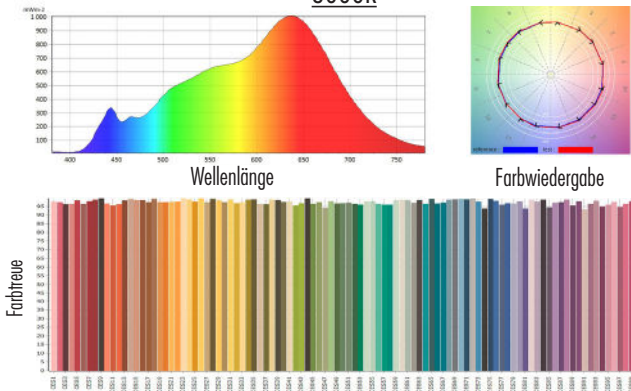

VALTAVALLO® FULL SPECTRUM

BRINGT REINES NATÜRLICHES, FLIMMERFREIES LICHT VON DRAUßEN NACH DRINNEN

TECHNISCHE DATEN

Artikel-Nr.	Länge	Farbtemperatur	Leistung	Lichtstrom	CRI / R9	Wiedergabetreue-Index/Gamut-Index
VV35FS150G5-950	150	5000	36 W	3,550 lm	97,7 / 97,4	94 / 99
VV22FS150G5-950	150	5000	22 W	2,200 lm	97,7 / 97,4	94 / 99
VV18FS120G5-950	120	5000	18 W	1,800 lm	97,7 / 97,4	94 / 99

Energieeffizienzklasse	F	Anschluss	T8 / G13
Eingangsspannung	230 V AC, 50/60 Hz	Leistungsfaktor	0.95
THD	< 20%	Gewicht	445 g (150 cm) / 385g (120 cm)
Flicker	1% / PST 0,01 / SVM 0,02	Farbtreue	MacAdam 3 SDCM
Lichtabstrahlungswinkel	120°	Betriebstemperatur	-40°C – +50°C
Luftfeuchtigkeit bei Betrieb	< 90 %	Schutzart	IP20
Durchschnittliche Lebensdauer L_{70B50} / T₀ 25 °C	60 000 Stunden	Garantie	5 Jahre
Material	Eloxiertes Aluminium, PC Plastik (Kunststoffmaterial selbstlöschend nach UL94-V0), frei von Klebstoff und Silikon.		

Alle Farbtemperaturoptionen für Vollspektrum-LED-Röhren sind unten aufgeführt.

3000K