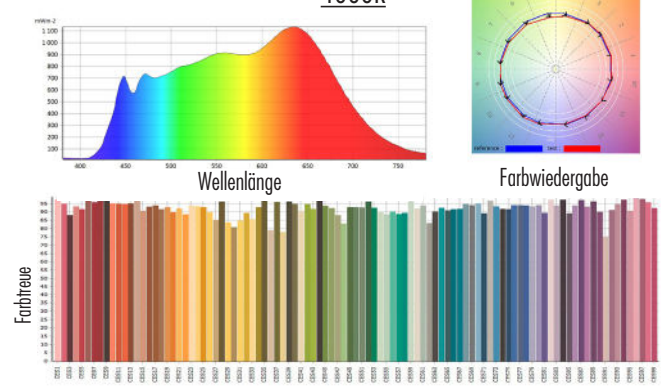

VALTAVALLO® FULL SPECTRUM

BRINGT REINES NATÜRLICHES, FLIMMERFREIES LICHT VON DRAUßEN NACH DRINNEN

TECHNISCHE DATEN

Artikel-Nr.	Länge	Farbtemperatur	Leistung	Lichtstrom	CRI / R9	Wiedergabetreue-Index/Gamut-Index
VV35FS150G5-950	150	5000	36 W	3,550 lm	97,7 / 97,4	94 / 99
VV22FS150G5-950	150	5000	22 W	2,200 lm	97,7 / 97,4	94 / 99
VV18FS120G5-950	120	5000	18 W	1,800 lm	97,7 / 97,4	94 / 99

Energieeffizienzklasse	F	Anschluss	T8 / G13
Eingangsspannung	230 V AC, 50/60 Hz	Leistungsfaktor	0.95
THD	< 20%	Gewicht	445 g (150 cm) / 385g (120 cm)
Flicker	1% / PST 0,01 / SVM 0,02	Farbtreue	MacAdam 3 SDCM
Lichtabstrahlungswinkel	120°	Betriebstemperatur	-40°C – +50°C
Luftfeuchtigkeit bei Betrieb	< 90 %	Schutzart	IP20
Durchschnittliche Lebensdauer L_{70B50} / T₀ 25 °C	60 000 Stunden	Garantie	5 Jahre
Material	Eloxiertes Aluminium, PC Plastik (Kunststoffmaterial selbstlöschend nach UL94-V0), frei von Klebstoff und Silikon.		

Alle Farbtemperaturoptionen für Vollspektrum-LED-Röhren sind unten aufgeführt.

3000K

4000K

5000K

6500K

Valtavallo Ltd.
Sammaltie 14
90620 Oulu, Finland

www.valtavallo.com
info@valtavallo.fi
tel. +358 207 789 880