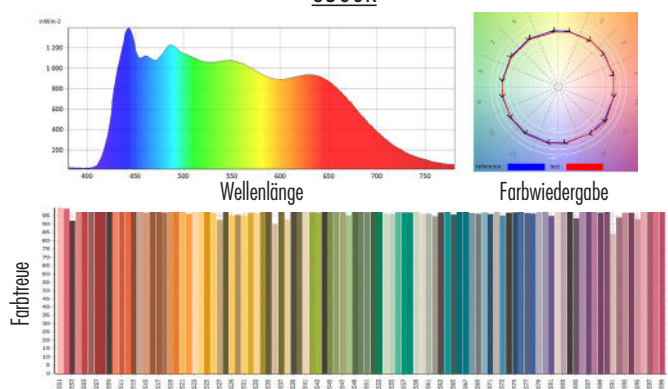

Natürliches Sonnenlicht umfasst das volle Farbspektrum, sogar jenseits dessen, was wir mit dem bloßen Auge sehen können, wie beispielsweise Ultraviolett und Infrarot. Valtavallo LED-Röhren mit vollem Farbspektrum wurden zur Imitation des natürlichen Sonnenlichts im Freien konzipiert. Das Licht umfasst das volle Spektrum des für das Auge sichtbaren Lichts und ähnelt stark dem Spektrum des Sonnenlichts. LED-Röhren mit vollem Farbspektrum erzeugen Licht von hoher Farbwiedergabe (CRI 97–98,5), was ein exaktes Farbbild ermöglicht. Wie natürliches Sonnenlicht wirkt sich auch Vollspektrumlicht positiv auf unser Wohlbefinden aus: Es kann dazu führen, dass wir uns besser fühlen, schneller lernen und produktiver werden. Darüber hinaus wurde festgestellt, dass flimmerfreies Licht eine wesentliche Rolle bei der Verbesserung des Wohlbefindens bei der Arbeit spielt sowie bei Vermeidung von Arbeitsunfällen, insbesondere in industriellen Bereichen.

FÜR ANWENDUNGEN, DIE EXTREME FARBVERGLEICHE ERFORDERN

Mithilfe des Vollspektrumlichts können feinste Details und Farben leicht ausgemacht werden. Vollspektrum-Lichtquellen als solche sind für Anwendungen, die ein exaktes oder einheitliches Farbbild erfordern, unerlässlich. Beispielsweise benötigen Beschäftigte im Bereich Kunst, Fotografie und Grafik Vollspektrum-Lichtquellen, damit Ungenauigkeiten in der Farbwahrnehmung ihre Arbeit nicht erschweren. Die gleiche Eigenschaft ist auch in vielen industriellen Anwendungen erforderlich.

Alle Farbtemperaturoptionen für Vollspektrum-LED-Röhren sind unten aufgeführt.

3000K

4000K

5000K

6500K

Valtavallo Ltd.
Sammaltie 14
90620 Oulu, Finland

www.valtavallo.com
info@valtavallo.fi
tel. +358 207 789 880