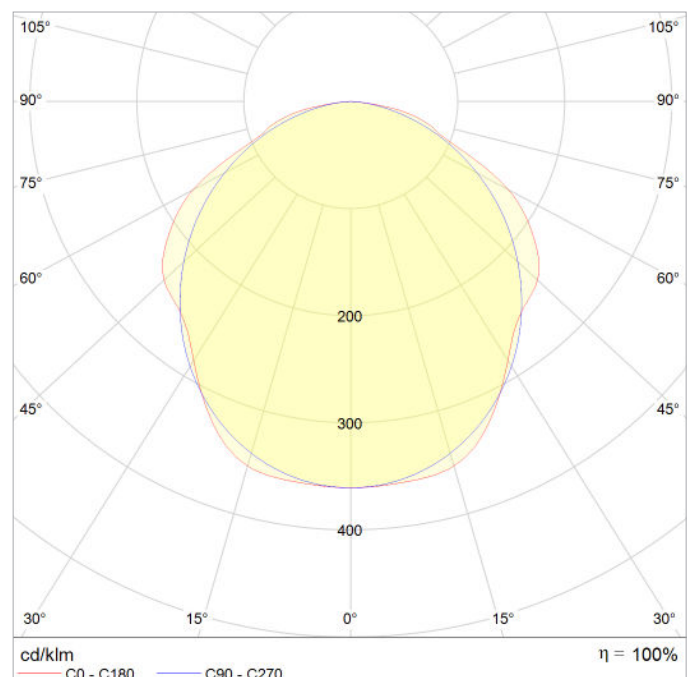

Suoritusarvot suositellulla vaihdettavalla valonlähteellä*

Malli	VV22E150G5-840	VV22E150G5-850
Pituus	150 cm	150 cm
Väriämpötila	4000 K	5000 K
Optiikka	Semiopaali	Semiopaali
Kokonaisteho	84 W / 66 W	84 W / 66 W
Kokonaisvalovirta	9 900 lm	10 150 lm

* Tarkemmat ominaisuudet löytyvät kyseisen LED-valoputkimallin tuotekortista.