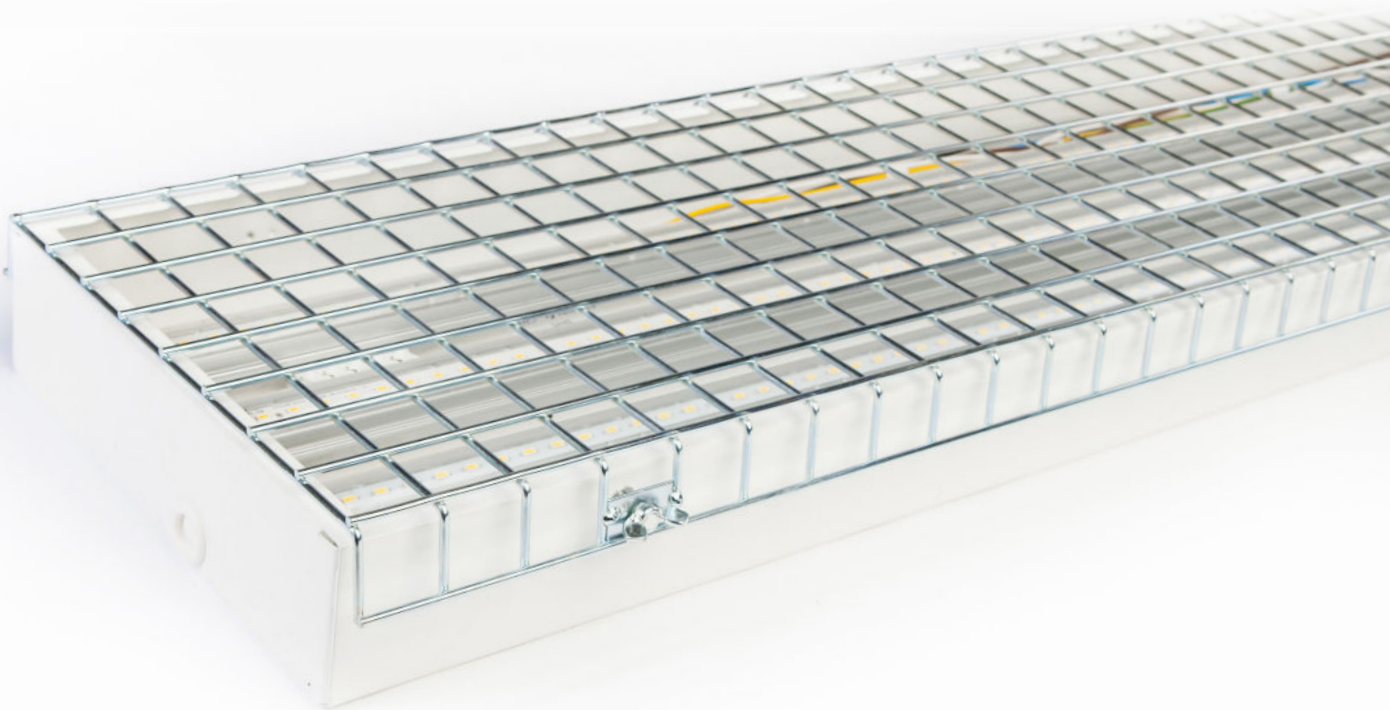

Valtavallo Game

URHEILUTILAVALAISIN VAIHDETTAVALLE VALONLÄHTEELLE

valtavallo

Iskunkestävä ja valovoimainen valaisin vaihdettavalla LED-valonlähteellä sisäliikuntatiloihin

Käyttöolosuhteet

Tukeva ja vahvarakenteinen valaisin soveltuu käytettäväksi koulujen sisäliikuntatiloissa, urheilu- ja tennishalleissa sekä muihin tiloissa, joissa valaisimet täytyy suojata iskuja vastaan. Valaisin on varustettu pallosuojaritilällä, joka suojaa valonlähdettä rikkoontumasta.

Asennus ja huolto

Valtavallo LED-Game voidaan asentaa pinta-asennuksena tai ripustuskiskoon. Valaisinrungossa ei ole rikkoontuvia erillisiä liitännälaitteita, ja näin se ei normaalin puhdistuksen lisäksi vaadi muuta huoltoa kuin valoputken vaihdon. Valtavallo LED-valoputki on helposti asennettavissa ja vaihdettavissa valaisinrunkoon ilman sähkötyötä.

Käyttöikä

Valtavallo LED-Game varustetaan kolmella erittäin pitkäikäisellä Valtavallo G-sarjan LED-valoputkella tarpeenmukaisesti CCT, optiikka yms. huomioiden.

Valtavalo Game

URHEILUTILAVALAISIN VAIHDETTAVALLE VALONLÄHTEELLE

Suoritusarvot suositellulla vaihdettavalla valonlähteellä*

Malli	VV22E150G5-840	VV22E150G5-850
Pituus	150 cm	150 cm
Väriämpötila	4000 K	5000 K
Optiikka	Semiopaali	Semiopaali
Kokonaisteho	84 W / 66 W	84 W / 66 W
Kokonaisvalovirta	9 900 lm	10 150 lm