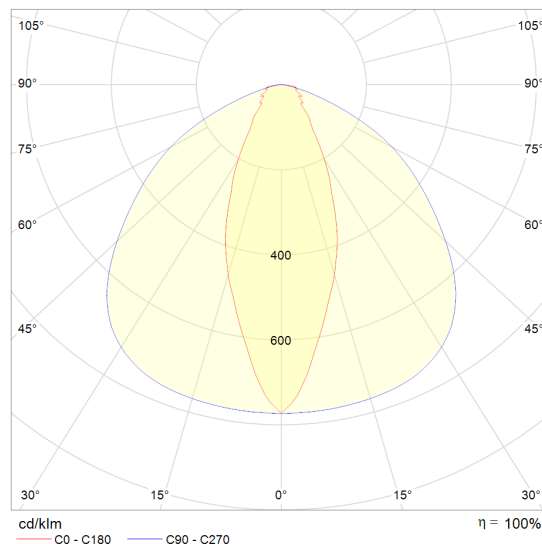

OPTIMERAD SMAL LJUSFÖRDELNING

Narrow Beam LED-lysrör med 45° ljusfördelning förbättrar golvbelysningen i höga lagringsutrymmen, speciellt i rum med smala passager mellan hyllorna. Den smalare ljusfördelningen förbättrar även belysningen i korridorer med högt i tak. Dessutom kan G5 Narrow Beam användas tillsammans med ordinarie produkter för att förbättra kantbelysning och förbättra ljusjämnheten i rummet. Med hjälp av de justerbara ändstyckena i ljuskällan kan ljuset riktas exakt åt det håll där belysning behövs.

En mycket jämn kvalitet och tillförlitlighet av G5 Narrow Beam LED-lysröret garanteras av en helt automatiserad produktionsprocess och individuell test av varje rör vid slutet av produktionsprocessen.