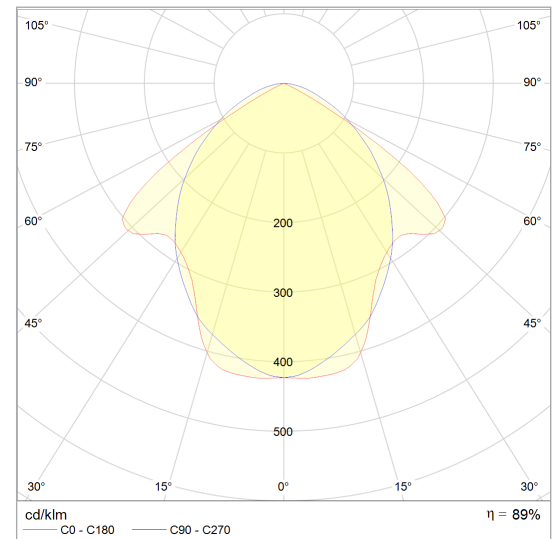

Suoritusarvot suositellulla vaihdettavalla valonlähteellä*

Malli / G5 150 cm	VV22EI50G5-840
Putken pituus (cm)	150
Optiikka	Semiopaali
Teho (W)	2 x 22
Väriämpötila (K)	4000
Valovirta (lm)	5100

* Tarkemmat ominaisuudet löytyvät kyseisen LED-valoputkimallin tuotekortista.

Valaisimen valonjako/G5 150 cm 2x22 W

LED-Uniqa yhdelle LED-valoputkelle