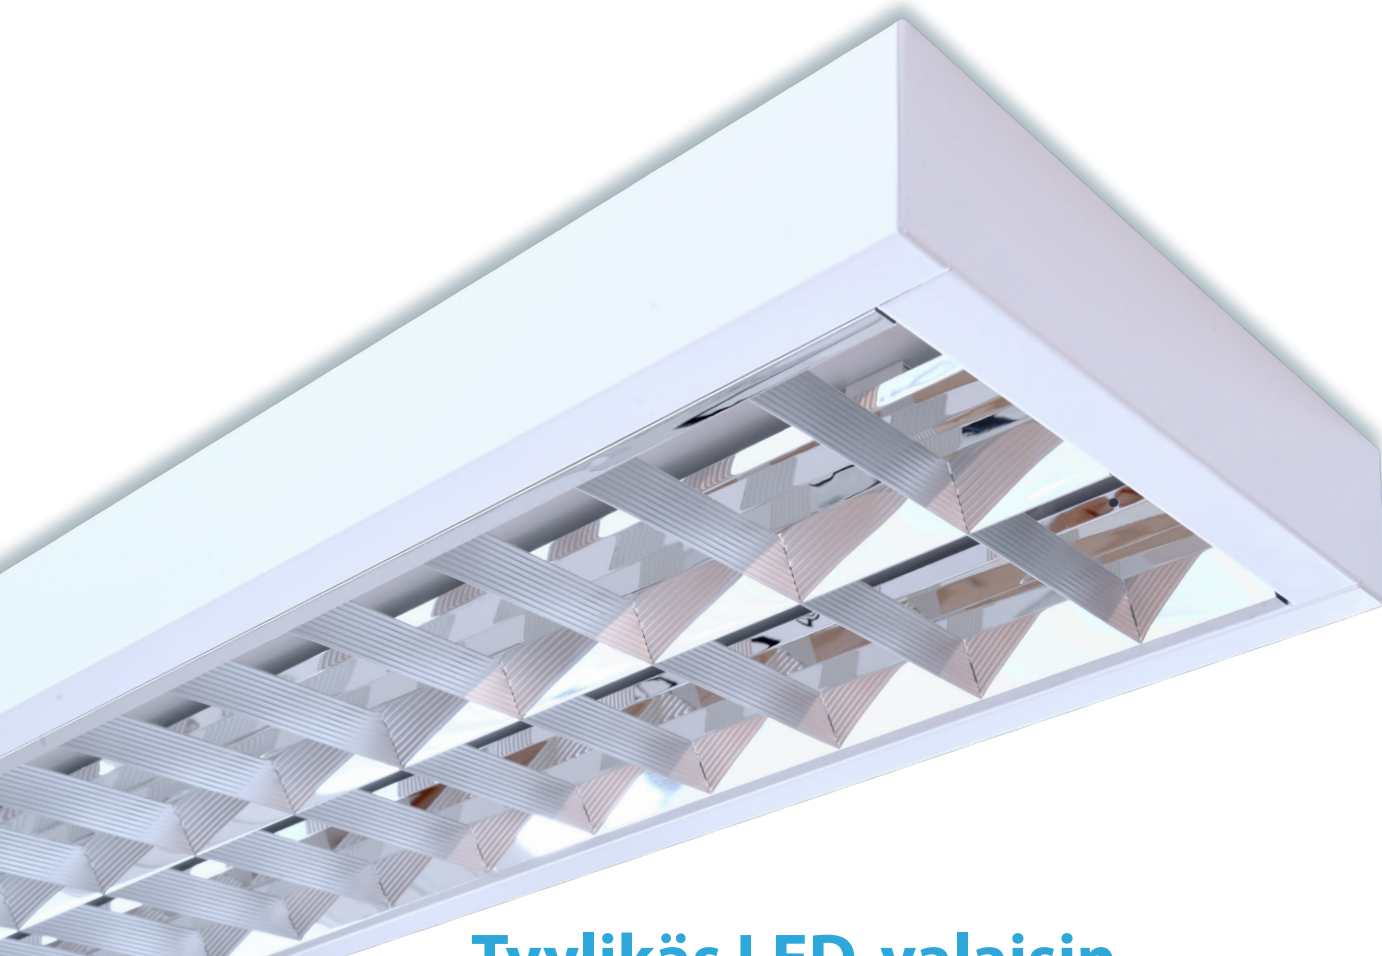

LED-Uniqa

TYYLIKÄS TOIMISTO- JA LIIKETILOJEN VALAISIN

valtavallo

Tyylikäs LED-valaisin toimistoihin ja julkisiin tiloihin

Käyttöolosuhteet

LED-Uniqa on muotoilultaan yksinkertaisen tyylikäs toimisto- ja liiketilojen valaisin. Tyypillisiä käyttökohteita ovat esimerkiksi toimistot, edustus- ja konferenssitilat, liiketilat ja muut julkiset tilat. LED-Uniqa on saatavana yksi- ja kaksiputkisena mallina.

Asennus ja huolto

LED-Uniqa voidaan asentaa ripustusasennuksella sekä asentaa valaisinkiskoon tai suoraan kattopintaan. Valaisimessa on vaihdettavat valonlähteet, jotka ovat helposti asennettavissa ja vaihdettavissa valaisinrunkoon ilman sähkötyötä. Itse valaisinrunko ei normaalin puhdistuksen lisäksi vaadi muuta huoltoa kuin valoputken vaihdon. Kun valonlähteeksi valitaan G5 Dimmable LED-valoputki, se on himmennettävissä LED-himmennin, SwitchDim- tai Dali-ohjauksen avulla.