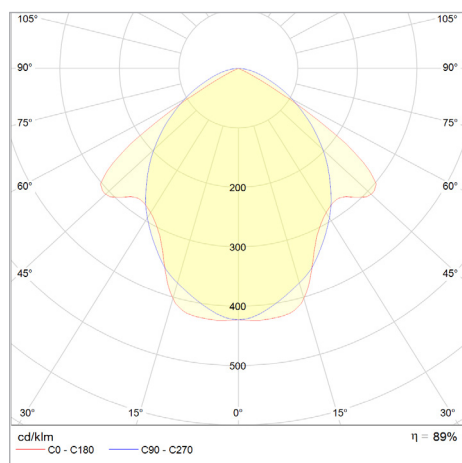

Ljusdistribution/G5 120 cm 2x18 W

Ljusdistribution/E3 120 cm 2x20 W

Prestanda med den rekommenderade utbytbara ljuskällan*

Typ	VV18E120G5-840	VV20E120E3-840
Längd (cm)	120	120
Kupa	Semiopal	Opal
Effekt (W)	2 x 18	2 x 20
Färgtemperatur (K)	4000	4000
Ljusflöde (lm)	5 350	4100