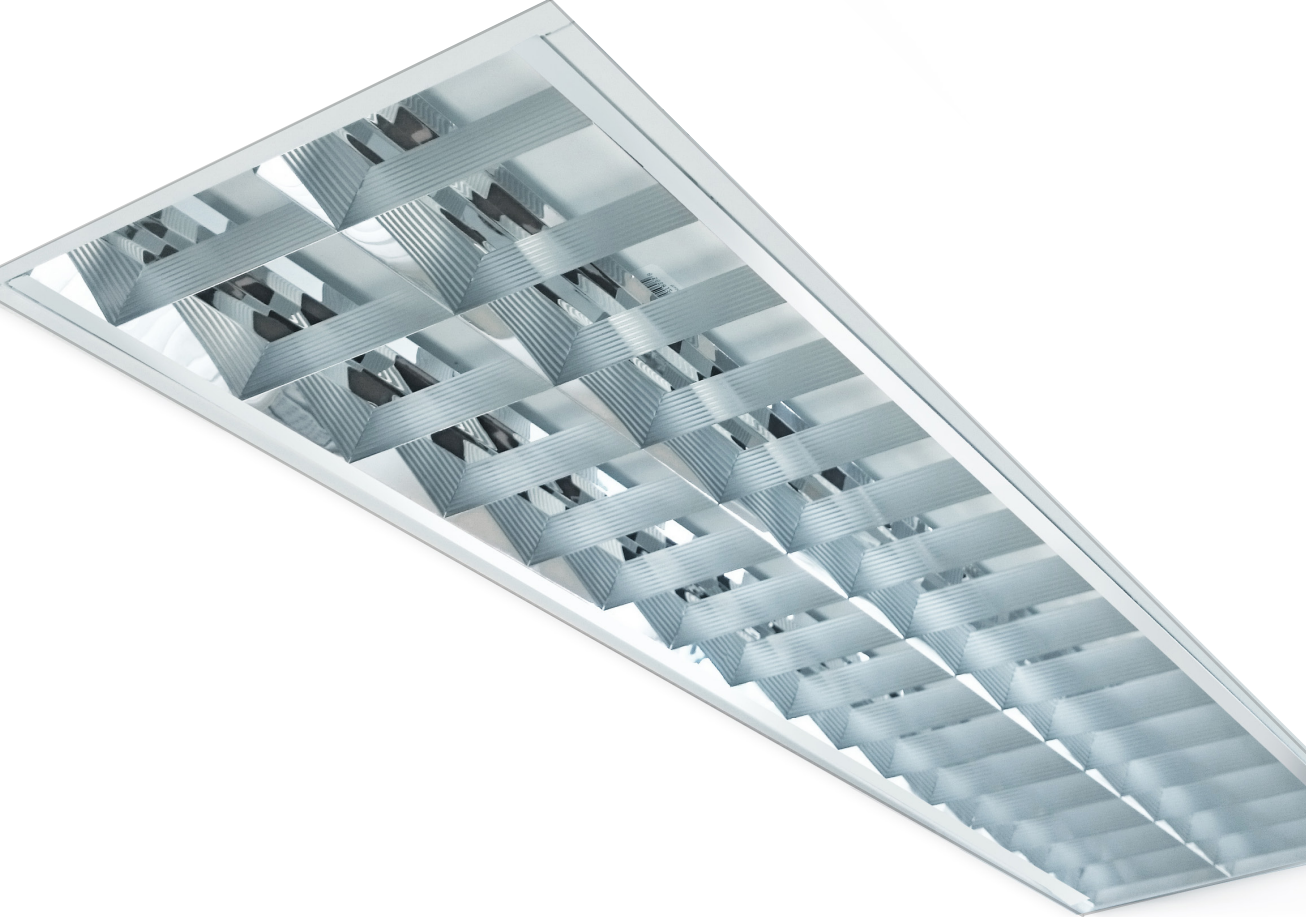

Uniqa infälld

INFÄLLD LED-ARMATUR MED UTBYTBAR LJUSKÄLLA

valtavallo

Applikationer

Infälld Uniqa är en elegant LED-armatur för publika miljöer. Typiska utrymmen är kontorslokaler och konferensfaciliteter samt kommersiella utrymmen. Armaturen kan på förfrågan även förses med dimbart Switch-dim eller DALI system.

Montering och underhåll

Infällt montage i undertak. Som en utbytbar ljuskälla används LED-lysrör, som innehåller all nödvändig teknik för att prestera en högkvalitativ belysning. LED-lysrör är enkla att uppgradera och byta ut helt utan elarbeten.

Livslängd och ljuskomfort.

För maximal livslängd och ljus kvalitet kan Uniqa med fördel användas med energieffektiva Valtavallo LED-lysrör.

Uniqa infälld

INFÄLLD LED-ARMATUR MED UTBYTBAR LJUSKÄLLA

valtavallo

Tekniska data

Typ	Uniqa infälld 2x600 mm	Uniqa infälld 4x600 mm	Uniqa infälld 1x1200 mm	Uniqa infälld 2x1200 mm
Antal rör	2 x 60 cm	4 x 60 cm	1 x 120 cm	2 x 120 cm
Mått* (längd x bredd x höjd, mm)	596 x 296 x 80	596 x 596 x 80	1196 x 160 x 80	1196 x 296 x 80
Vikt (kg)	1,8	3,3	2,1	3,4
Anslutning	T8/G13			
Elnät	230 V AC, 50/60 Hz			
Skyddsklass	IP20			
Material	Vitlackerad stålplåt, matt/blank aluminiumbländskydd			
Garanti	Armaturens garanti 5 år, ljuskällan 5-7 år beroende på modell.			
Montering	Infälld montage i undertak			
Ljusstyrning	Armaturen kan utrustas med LED-dimmer, SwitchDim och DALI.			
Tilläggsinformation	Lämplig endast för LED-lysrör, kan inte användas med traditionella lysrör			