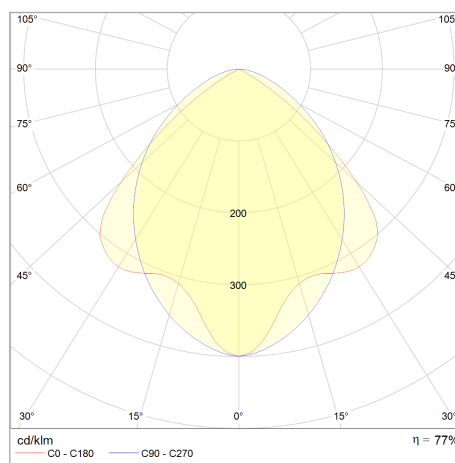

Ljusdistribution/G5 120 cm 2x18 W

Ljusdistribution/E3 120 cm 2x20 W

Prestanda med den rekommenderade utbytbara ljuskällan*

Typ	VV18E120G5-840	VV20E120E3-840
Längd (cm)	120	120
Kupa	Semiopal	Opal
Effekt (W)	2 x 18	2 x 20
Färgtemperatur (K)	4000	4000
Ljusflöde (lm)	5 350	4100