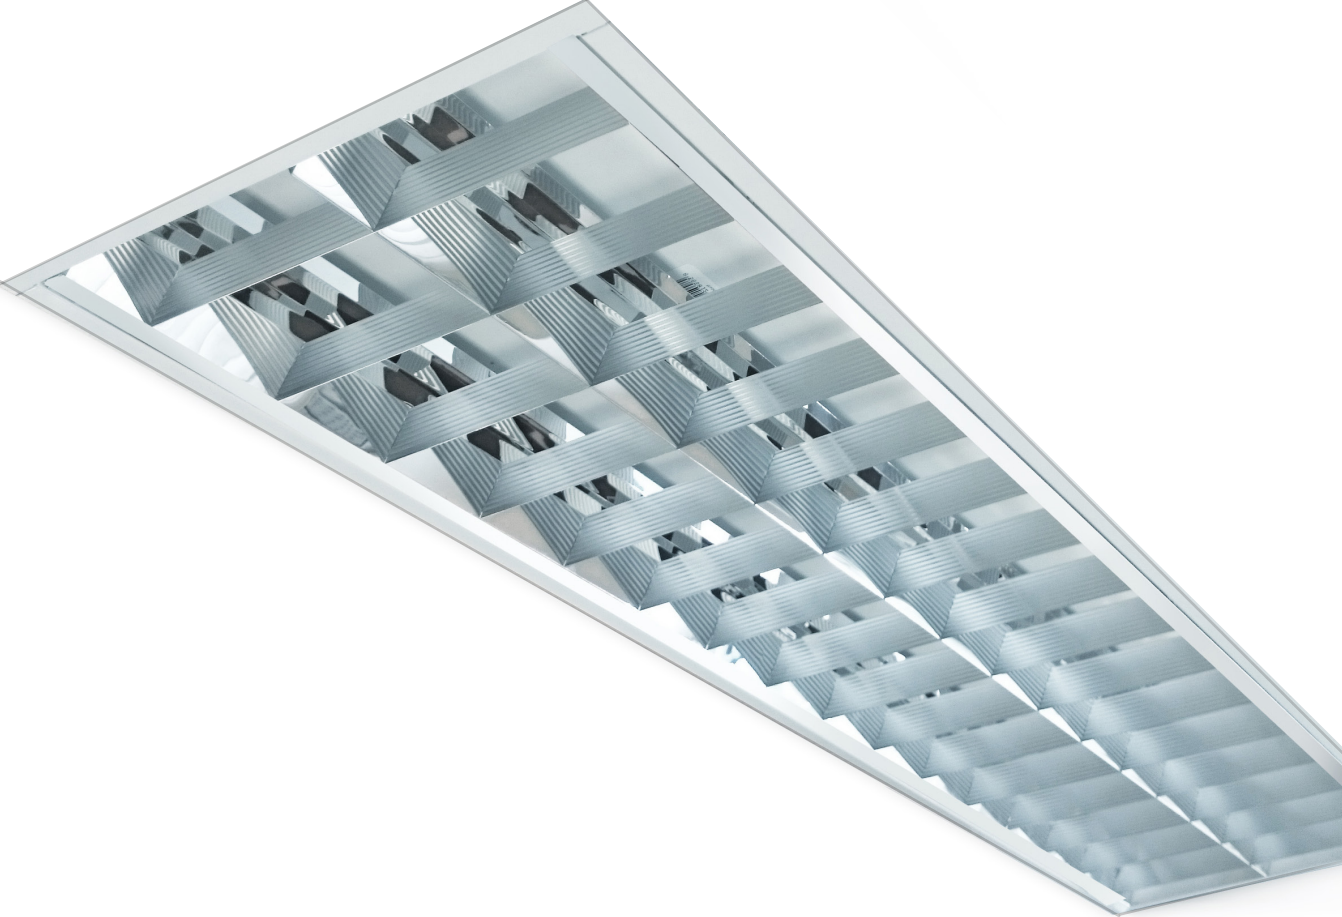

# LED-Uniqa upotettava

UPOTETTAVA LED-VALAISIN VAIHDETTAVALLA VALONLÄHTEELLÄ

valtavallo

## Käyttöolosuhteet

Upotettava LED-Uniqa on muotoilultaan yksinkertaisen tyylikäs valaisin toimisto- ja liiketiloihin. Valaisin sopii käytettäväksi erityisen hyvin esimerkiksi toimistoissa, edustus- ja konferenssituloissa, liiketiloissa ja muissa julkisissa tiloissa. Kun valonlähteeksi valitaan G5 Dimmable LED-valoputki, se on himmennettävissä LED-himmennin, SwitchDim- tai Dali-ohjauksen avulla.

## Asennus ja huolto

Valaisinrunko uppoasennetaan kattoon. Valaisinrungossa ei ole rikkoontuvia erillisiä liitäntälaitteita, ja näin se ei normaalin puhdistuksen lisäksi vaadi muuta huoltoa kuin valoputken vaihdon. Valtavallo LED-valoputki on helposti asennettavissa ja vaihdettavissa valaisinrunkoon ilman sähkötyötä. Valaisinrunko on saatavilla kahdessa eri pituudessa ja yhden, kahden tai neljän LED-valoputken versiona (ks. tarkemmat mitat kääntöpuolelta).

## Tekniset tiedot

Malli	LED-Uniqa upotettava 2x600 mm	LED-Uniqa upotettava 4x600 mm	LED-Uniqa upotettava 1x1200 mm	LED-Uniqa upotettava 2x1200 mm
Mitat* (pituus A x leveys B x korkeus C, mm)	2 x 60 cm LED-valoputkea	4 x 60 cm LED-valoputkea	1 x 120 cm LED-valoputki	2 x 120 cm LED-valoputki
	596 x 296 x 80	596 x 596 x 80	1196 x 160 x 80	1196 x 296 x 80
Paino (kg)	1,8	3,3	2,1	3,4
Liitäntä	T8/G13			
Sähköverkko	230 V AC, 50/60 Hz			
Suojaus	IP20			
Materiaali	Valkoinen teräspeltirunko, kiiltävä/matta alumiiniritiä			
Takuu	Valaisinrunko 5 vuotta, valonlähde 5-7 vuotta mallista riippuen			
Asennus	Upotus T-listakattoon			
Himmennys	Valaisin voidaan varustaa Dali-, SwitchDim- tai LED-himmenninkäyttöön.			
Lisätiedot	Soveltuu käytettäväksi vain LED-valoputkilla, ei voida käyttää perinteisen loisteputken kanssa. Valtavalo LED-valoputket tilataan erikseen.			