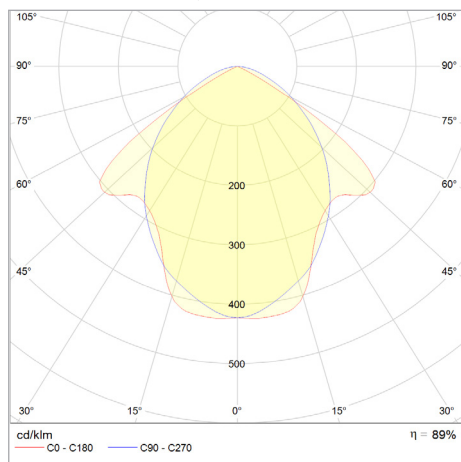

LED-Uniqa upotettava

UPOTETTAVA LED-VALAISIN VAIHDETTAVALLA VALONLÄHTEELLÄ

valtavalo

Tekniset tiedot

Malli	LED-Uniqa upotettava 2x600 mm	LED-Uniqa upotettava 4x600 mm	LED-Uniqa upotettava 1x1200 mm	LED-Uniqa upotettava 2x1200 mm
Mitat* (pituus A x leveys B x korkeus C, mm)	2 x 60 cm LED-valoputkea	4 x 60 cm LED-valoputkea	1 x 120 cm LED-valoputki	2 x 120 cm LED-valoputki
	596 x 296 x 80	596 x 596 x 80	1196 x 160 x 80	1196 x 296 x 80
Paino (kg)	1,8	3,3	2,1	3,4
Liitäntä	T8/G13			
Sähköverkko	230 V AC, 50/60 Hz			
Suojaus	IP20			
Materiaali	Valkoinen teräspeltirunko, kiiltävä/matta alumiiniritiä			
Takuu	Valaisinrunko 5 vuotta, valonlähde 5-7 vuotta mallista riippuen			
Asennus	Upotus T-listakattoon			
Himmennys	Valaisin voidaan varustaa Dali-, SwitchDim- tai LED-himmenninkäyttöön.			
Lisätiedot	Soveltuu käytettäväksi vain LED-valoputkilla, ei voida käyttää perinteisen loisteputken kanssa. Valtavalo LED-valoputket tilataan erikseen.			

Valaisimen valonjako/G5 120 cm 2x18 W