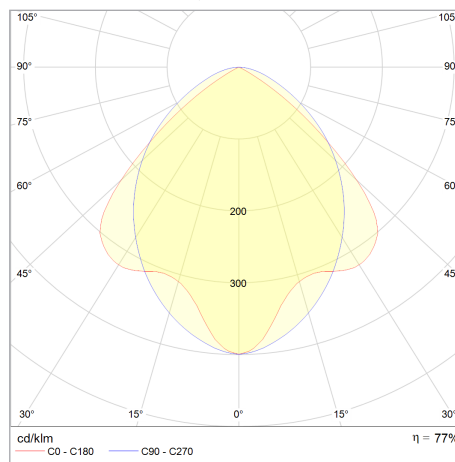

### Suoritusarvot suositellulla vaihdettavalla valonlähteellä\*

Malli	VV18E120G5-840	VV20E120E3-840
Putken pituus (cm)	120	120
Optiikka	Semiopaali	Opaali
Teho (W)	2 x 18	2 x 20
Väriämpötila (K)	4000	4000
Valovirta (lm)	5 350	4100